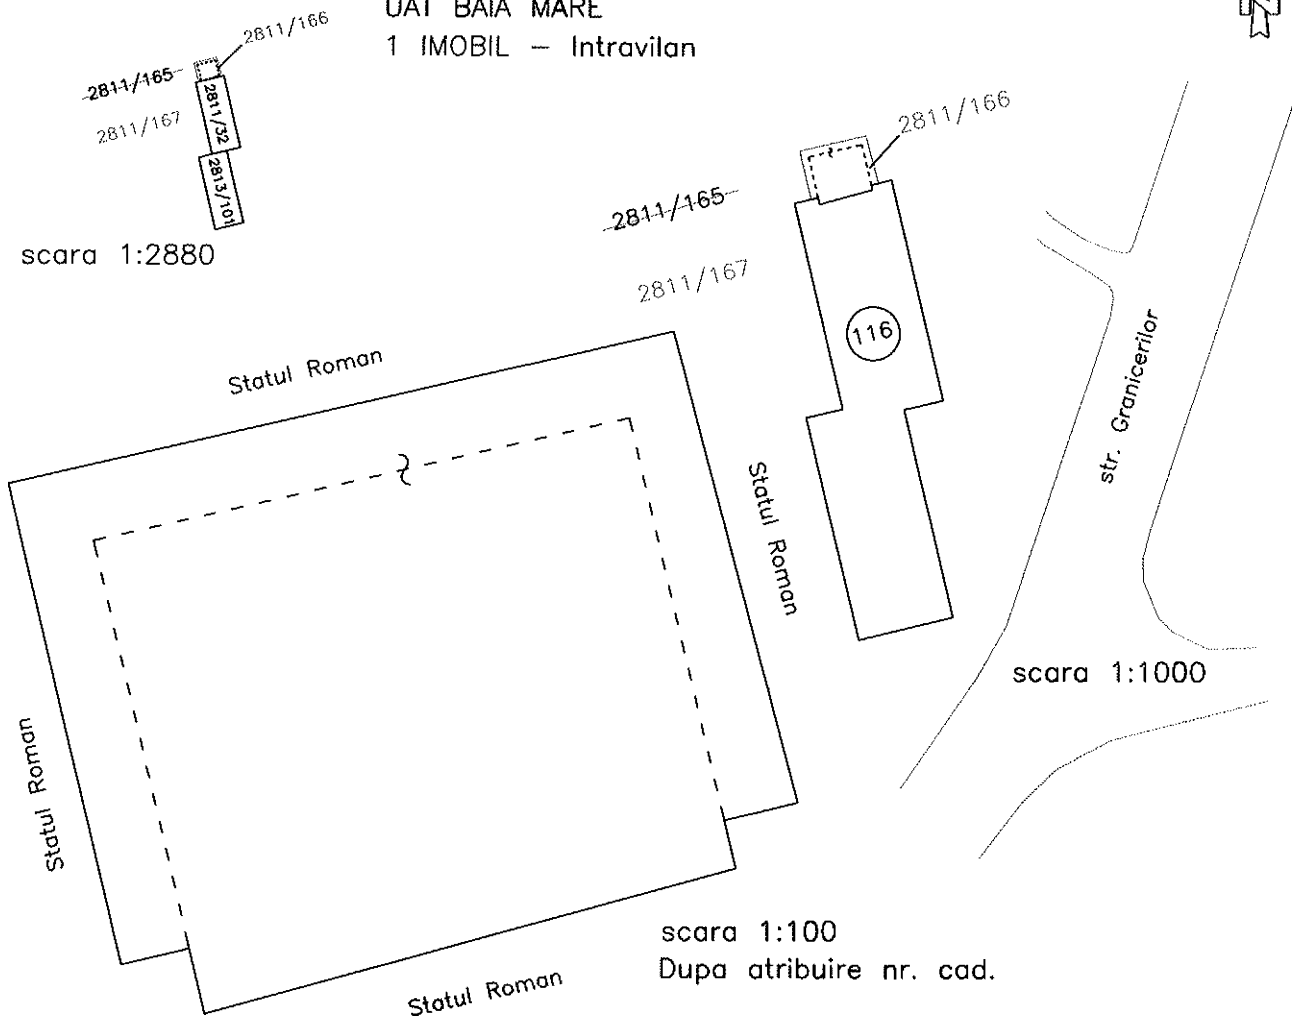

PLAN DE AMPLASAMENT SI DELIMITARE

A imobilului cuprins in C.F. 2800 Baia Mare
 Nr. topo 2811/165
 din localitatea Baia Mare, str. Granicerilor nr.116
 UAT BAI A MARE
 1 IMOBIL – Intravilan

Tabel miscare parcelara pentru dezlipire imobil

Situatia actuala (inainte de dezlipire)				Situatia viitoare (dupa dezlipire)				
Nr. C.F.	Nr. topo	Suprafata		PROPRIETAR	Nr. topo	Suprafata		PROPRIETAR
		Ha	mp			Ha	mp	
2800	2811/165	4	0702	STATUL ROMAN	2811/166	-	0065	MUNICIPIUL BAI A MARE
					2811/167	4	0637	STATUL ROMAN
Total		4	0702		4	0702		

DUPA ATRIBUIRE NR. CADASTRAL

Nr. topo componente	Suprafata mp	PROPRIETAR	NR. CADASTRAL	Suprafata mp
2811/166	65	MUNICIPIUL BAI A MARE		65

DATA : 19.07.2017